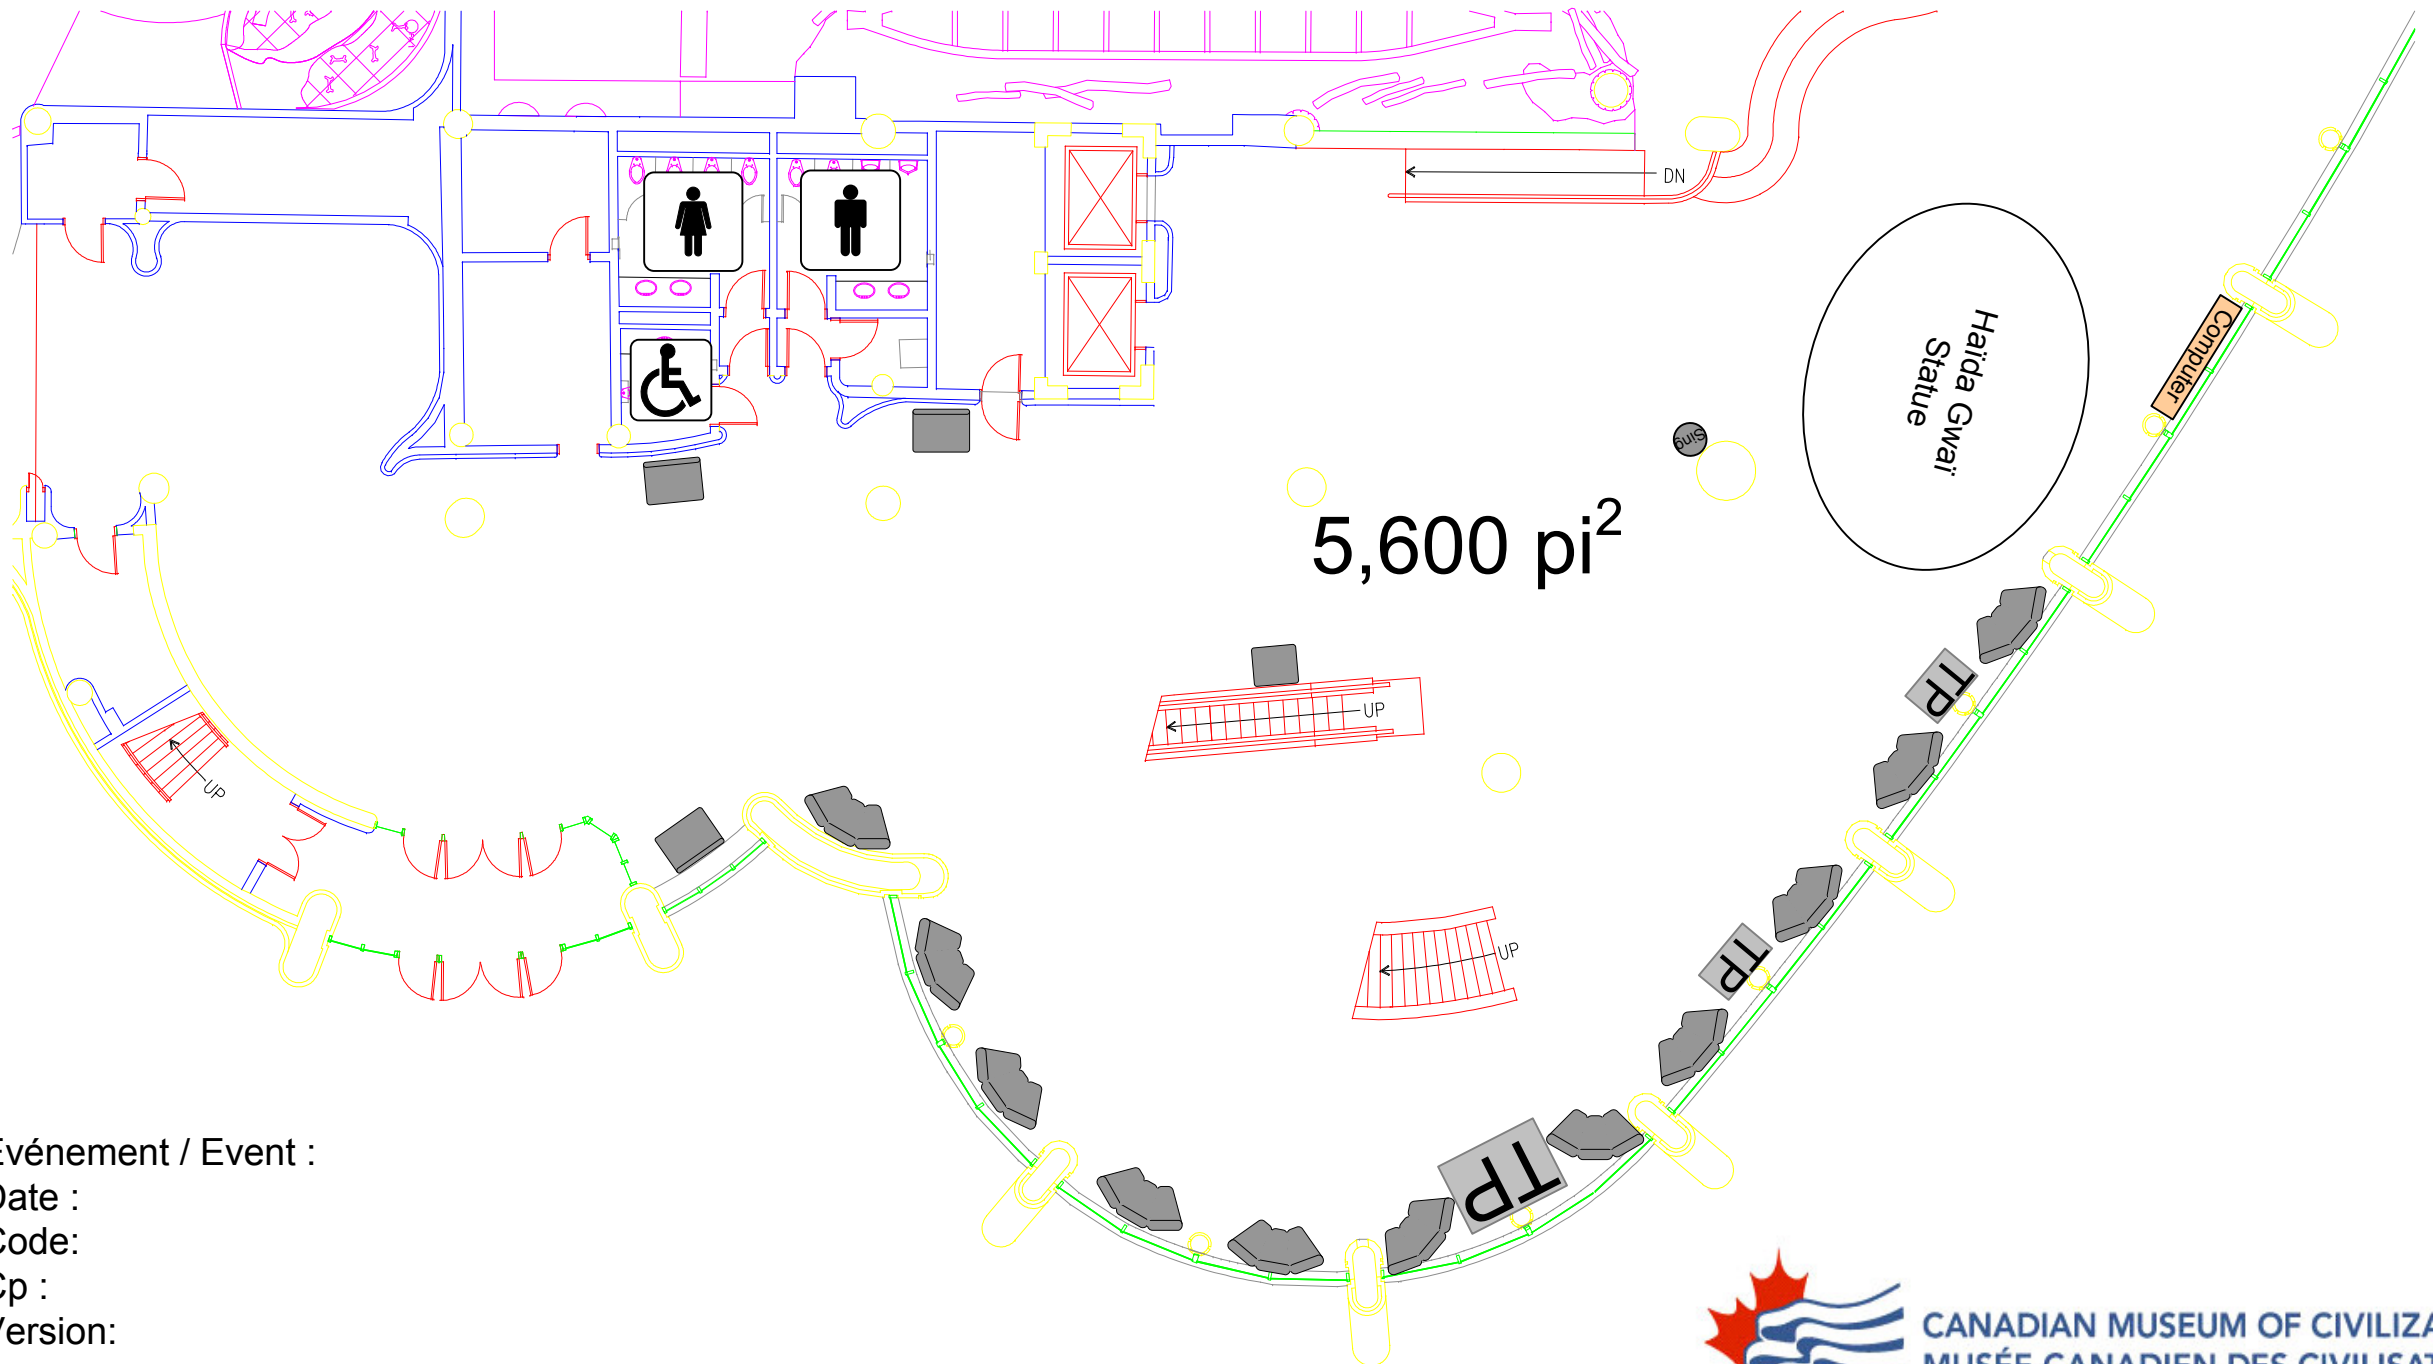

# Hall de la Rivière

RC

9:21:49 AM 11/13/2008

Événement / Event :

Date :

Code:

Cp :

Version: